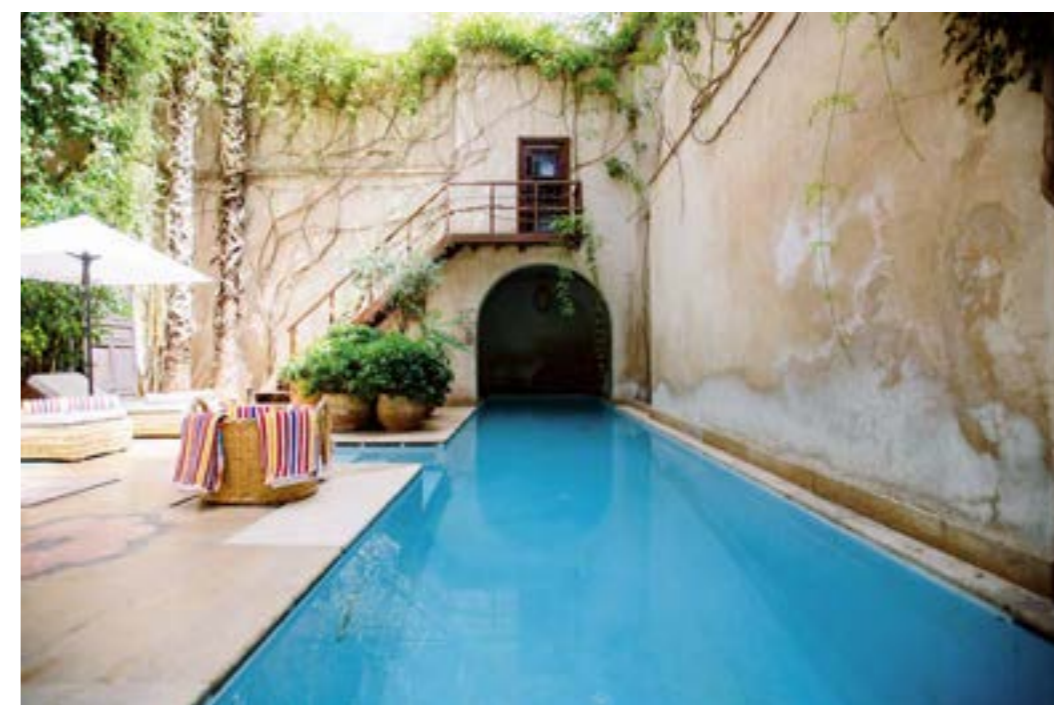

Combinando toda una gama de tonos del marrón al natural sobre la fibra la serie Ibiza ofrece un acabado novedoso sobre un tejido de gran calidad. La amplitud del comedor y zona de confort la hacen apropiada para estancias espaciaosas. Tanto la armonía de los colores terracota o tierra como el contraste de los azules y ocres intensos matizan una de nuestras colecciones con más personalidad.