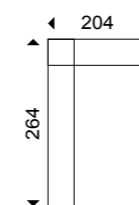

Porto

ALUMINIO

Mod. 486 Módulo der. PORTO
126 cm x 85 cm x 78 cm

Mod. 487 Módulo izq. PORTO
126 cm x 85 cm x 78 cm

Mod. 488 Módulo rincón PORTO
78 cm x 85 cm x 78 cm

Mod. 489 Módulo centro PORTO
60 cm x 85 cm x 78 cm

Mod. 484 Mesa centro PORTO
100 cm x 42 cm x 60 cm