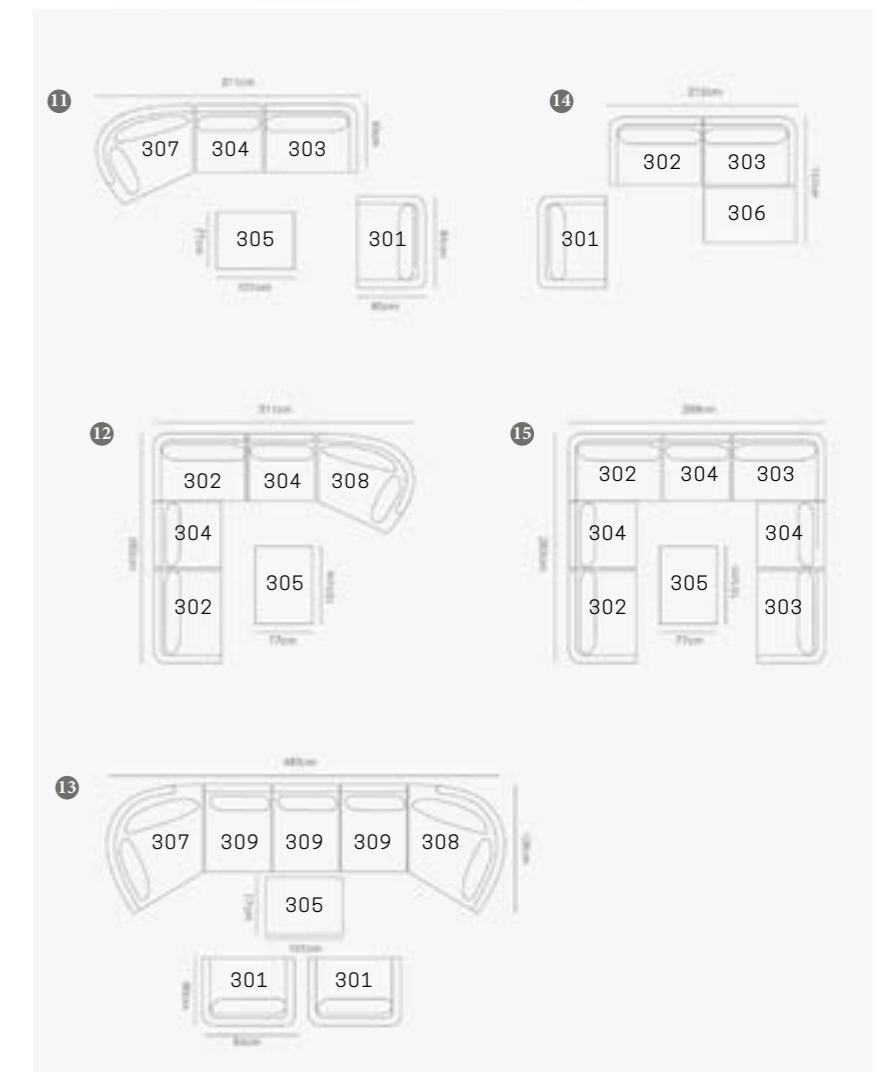

Tapa mesa de aluminio

2

Mod. 306 Puff VERONA  
101 cm x 39 cm x 77 cm

Mod. 307 Sillón izqdo. VERONA  
101 cm x 82 cm x 126 cm

Mod. 308 Sillón dcho. VERONA  
101 cm x 82 cm x 126 cm

CUERDA 04 / Poliéster PVC  
Base tapizado  
Acrílico impermeable VERONA

## “Modulares con múltiples posibilidades”

Mod. 307 Sillón izqdo. VERONA  
101 cm x 82 cm x 126 cm

Mod. 308 Sillón dcho. VERONA  
101 cm x 82 cm x 126 cm

Mod. 306 Puff VERONA  
101 cm x 39 cm x 77 cm

Mod. 315 Mesa aux. VERONA  
50 Ø. x 50 cm