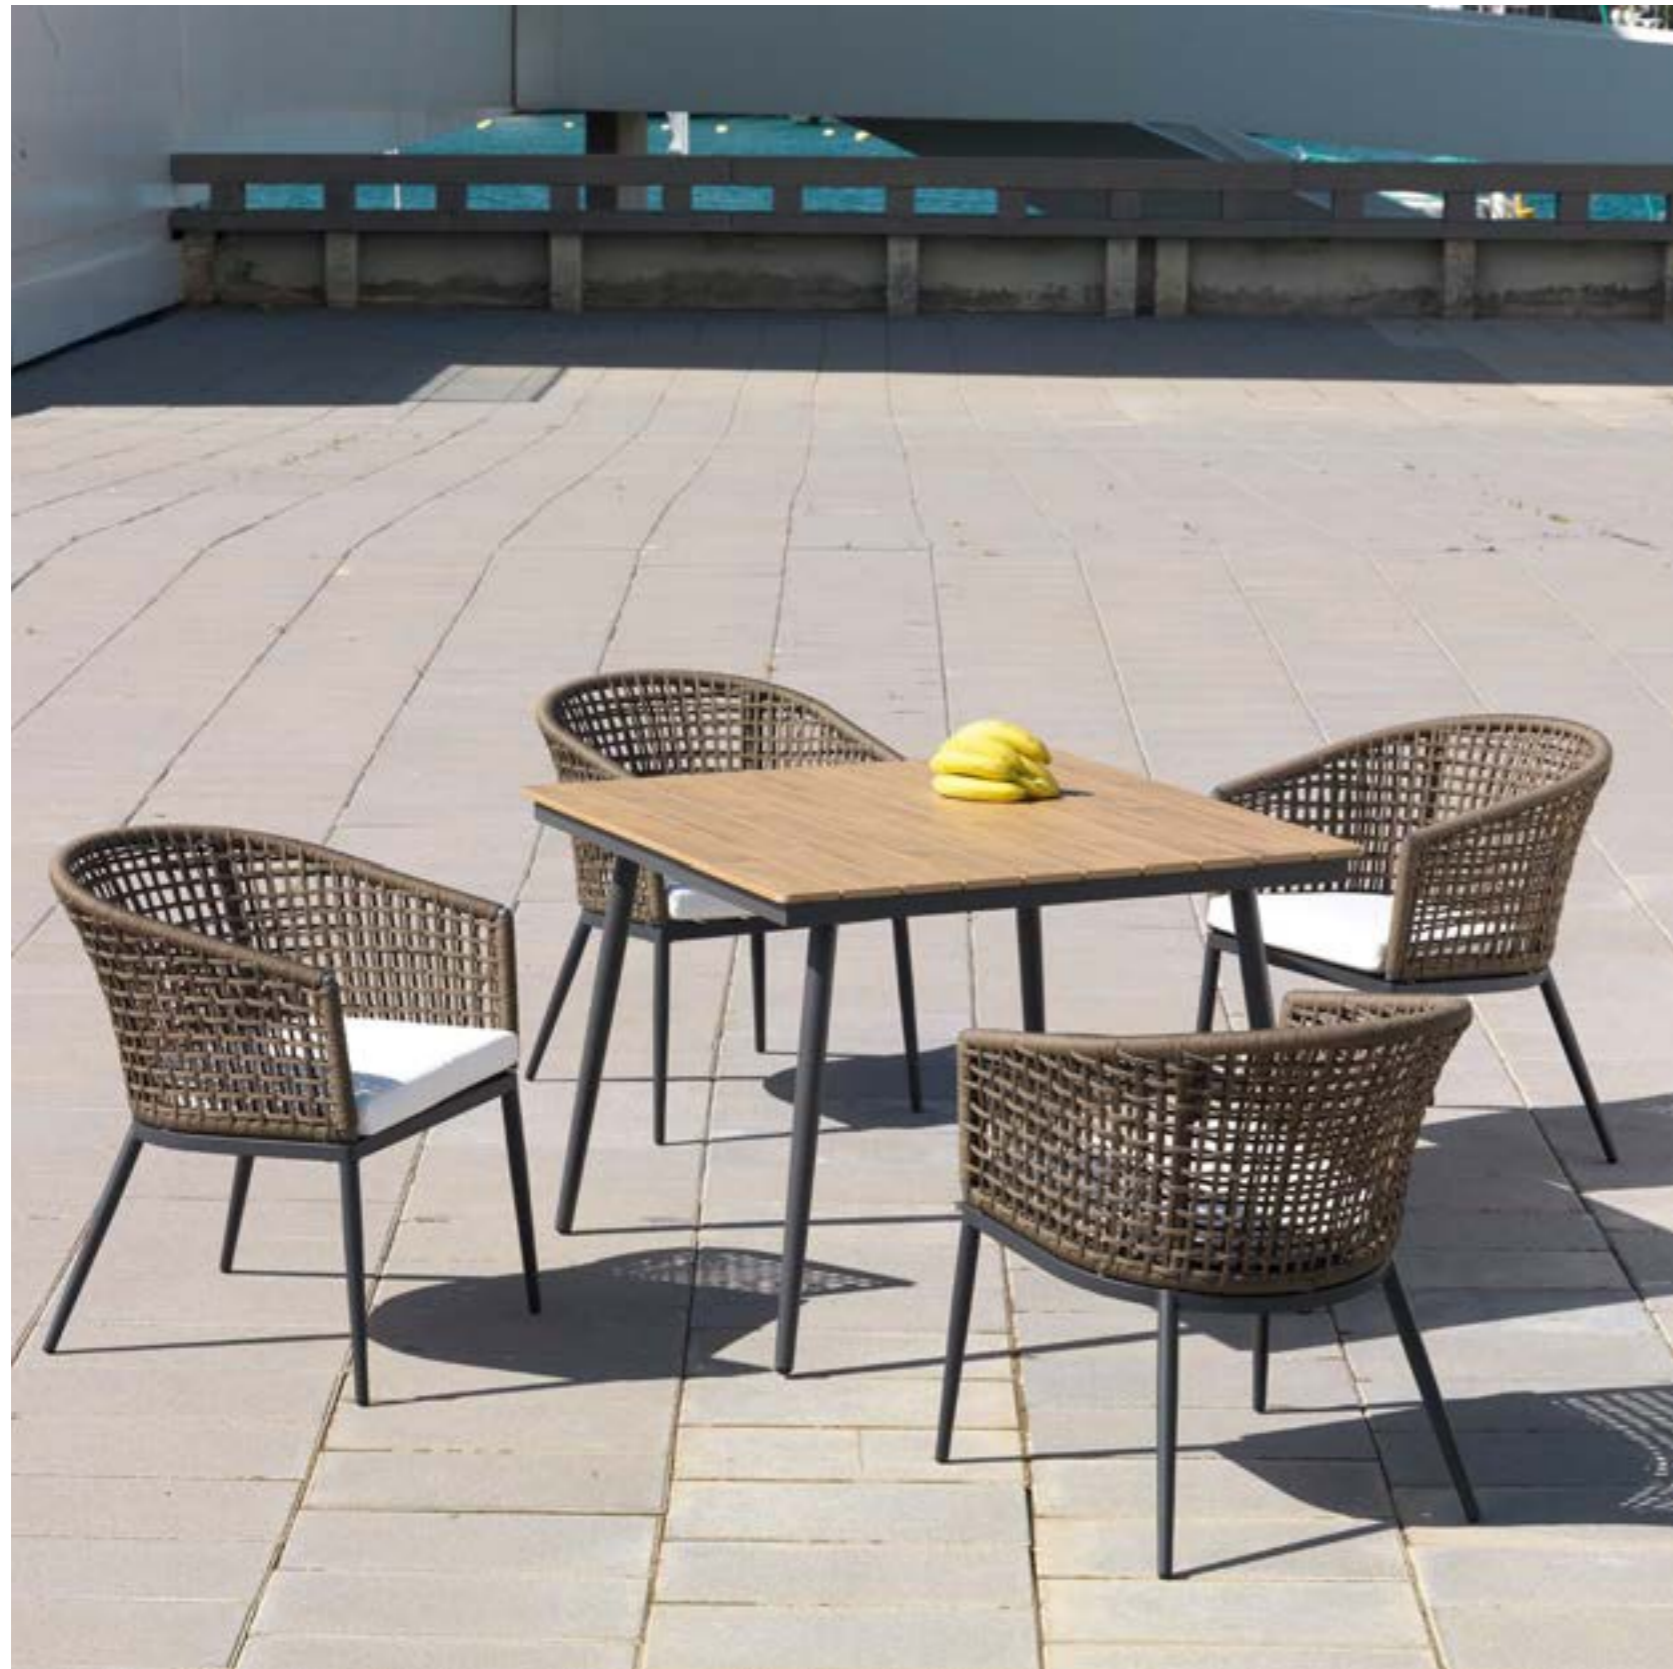

# Roma

CUERDA

Mod. 125 Sillón ROMA  
57 cm x 75 cm x 64 cm

Mod. 126 Mesa ROMA  
100 cm x 75 cm x 100 cm

CUERDA 03 / Poliéster  
Base tapizado LISO BLANCO 701 Agora  
Tapa mesa teca sintética

  
**Inspiration**  
*Outdoor furniture*