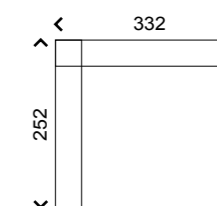

Túnez

ALUMINIO

Mod. 297 Rinconera TÚNEZ
252 cm x 84 cm x 332 cm

Mod. 295 Módulo izq. TÚNEZ
166 cm x 84 cm x 86 cm

Mod. 296 Módulo der. TÚNEZ
166 cm x 84 cm x 86 cm

Mod. 293 Módulo rincón TÚNEZ
86 cm x 84 cm x 86 cm

Mod. 290 Módulo central TÚNEZ
80 cm x 84 cm x 86 cm

Mod. 294 Mesa centro TÚNEZ
80 cm x 31 cm x 80 cm

Estructura Aluminio ANTRACITA.
Base tapizado PANAMA MARBLE 322 Agora.
Tapa mesa cristal acabado porcelánico.

Mod. 298 Pouff TÚNEZ
80 cm x 44 cm x 80 cm