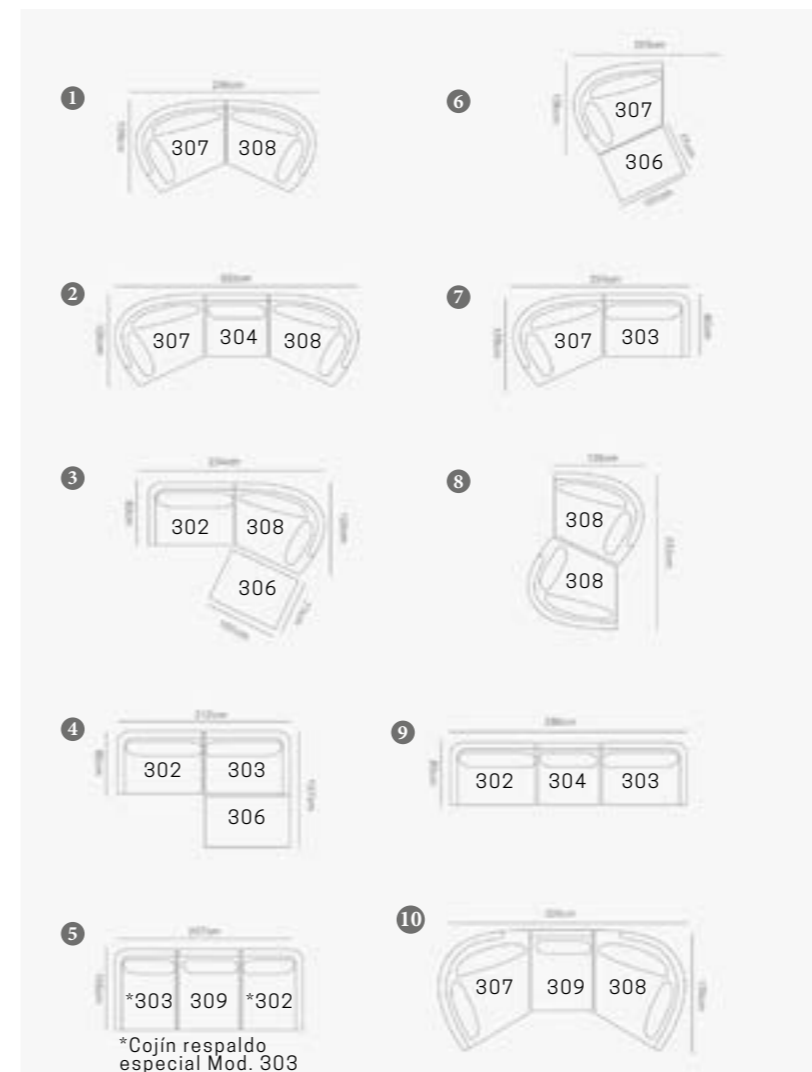

# Verona

C U E R D A

1

1 Mod. 307 Sillón izqdo. VERONA  
101 cm x 82 cm x 126 cm

Mod. 304 Sillón central VERONA  
77 cm x 82 cm x 80 cm

Mod. 308 Sillón dcho. VERONA  
101 cm x 82 cm x 126 cm

2 Mod. 302 Sillón izqdo. VERONA  
106 cm x 82 cm x 80 cm

Mod. 303 Sillón dcho. VERONA  
106 cm x 82 cm x 80 cm

Mod. 306 Puff VERONA  
101 cm x 39 cm x 77 cm

3 Mod. 315 Mesa aux. VERONA  
50 Ø. x 50 cm

Mod. 316 Mesa aux. VERONA  
60 Ø. x 45 cm

3

CUERDA 04 / Poliéster PVC  
Base tapizado Acrílico impermeable VERONA

Tapa mesa de aluminio

2

Mod. 306 Puff VERONA  
101 cm x 39 cm x 77 cm

Mod. 307 Sillón izqdo. VERONA  
101 cm x 82 cm x 126 cm

Mod. 308 Sillón dcho. VERONA  
101 cm x 82 cm x 126 cm

CUERDA 04 / Poliéster PVC  
Base tapizado  
Acrílico impermeable VERONA

## “Modulares con múltiples posibilidades”

Mod. 307 Sillón izqdo. VERONA  
101 cm x 82 cm x 126 cm

Mod. 308 Sillón dcho. VERONA  
101 cm x 82 cm x 126 cm

Mod. 306 Puff VERONA  
101 cm x 39 cm x 77 cm

Mod. 315 Mesa aux. VERONA  
50 Ø. x 50 cm