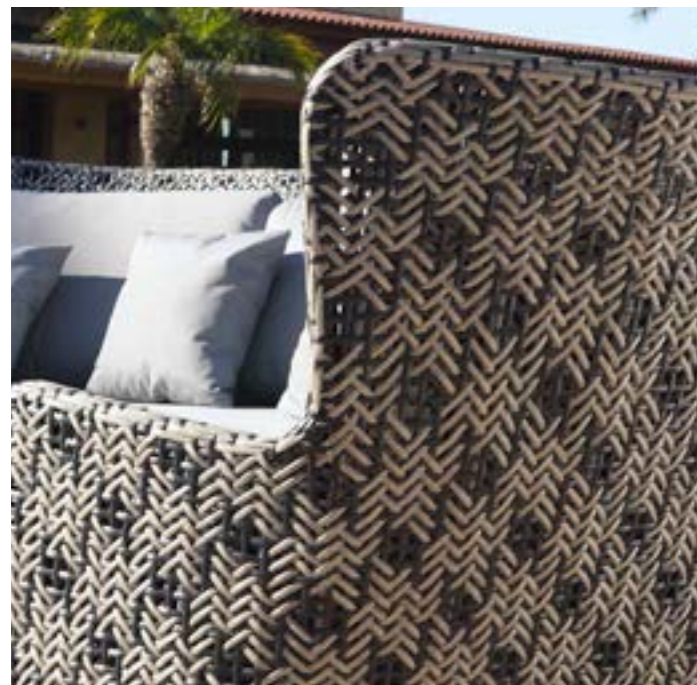

Florenxia

RATTAN

INSPIRATION • OUTDOOR FURNITURE

RATTAN • 254 | 255