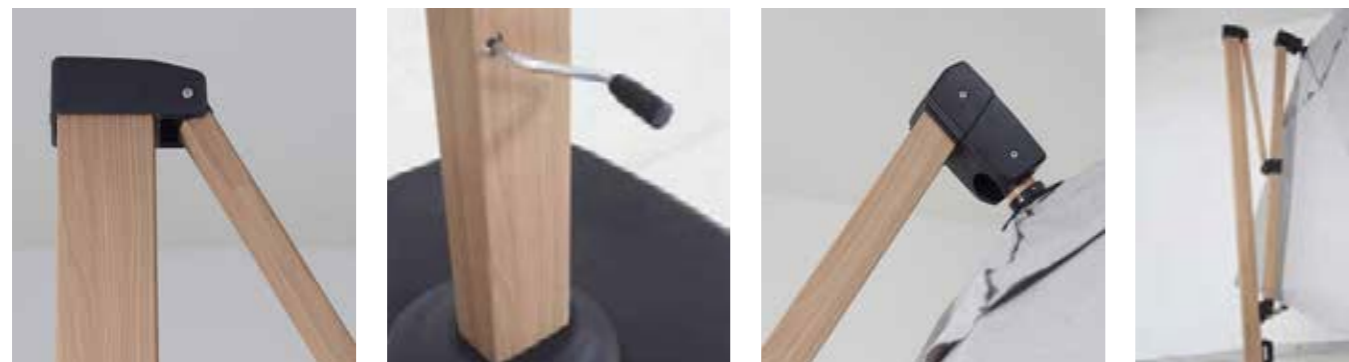

PARASOLES

Alma 3x4

Mod. 018 Parasol ALMA
300 cm x 250 cm x 400 cm

Estructura ALUMINIO MADERA
Lona de Poliéster GRIS
Radio de giro 360°
Varias posiciones de altura
Contiene ruedas extraíbles

Evolution
Outdoor furniture

Alma 3x3

Estructura ALUMINIO MADERA
Lona de Poliéster CRUDO
Radio de giro 360°
Varias posiciones de altura
Contiene ruedas extraíbles

Mod. 019 Parasol MAR
300 cm x 250 cm x 300 cm