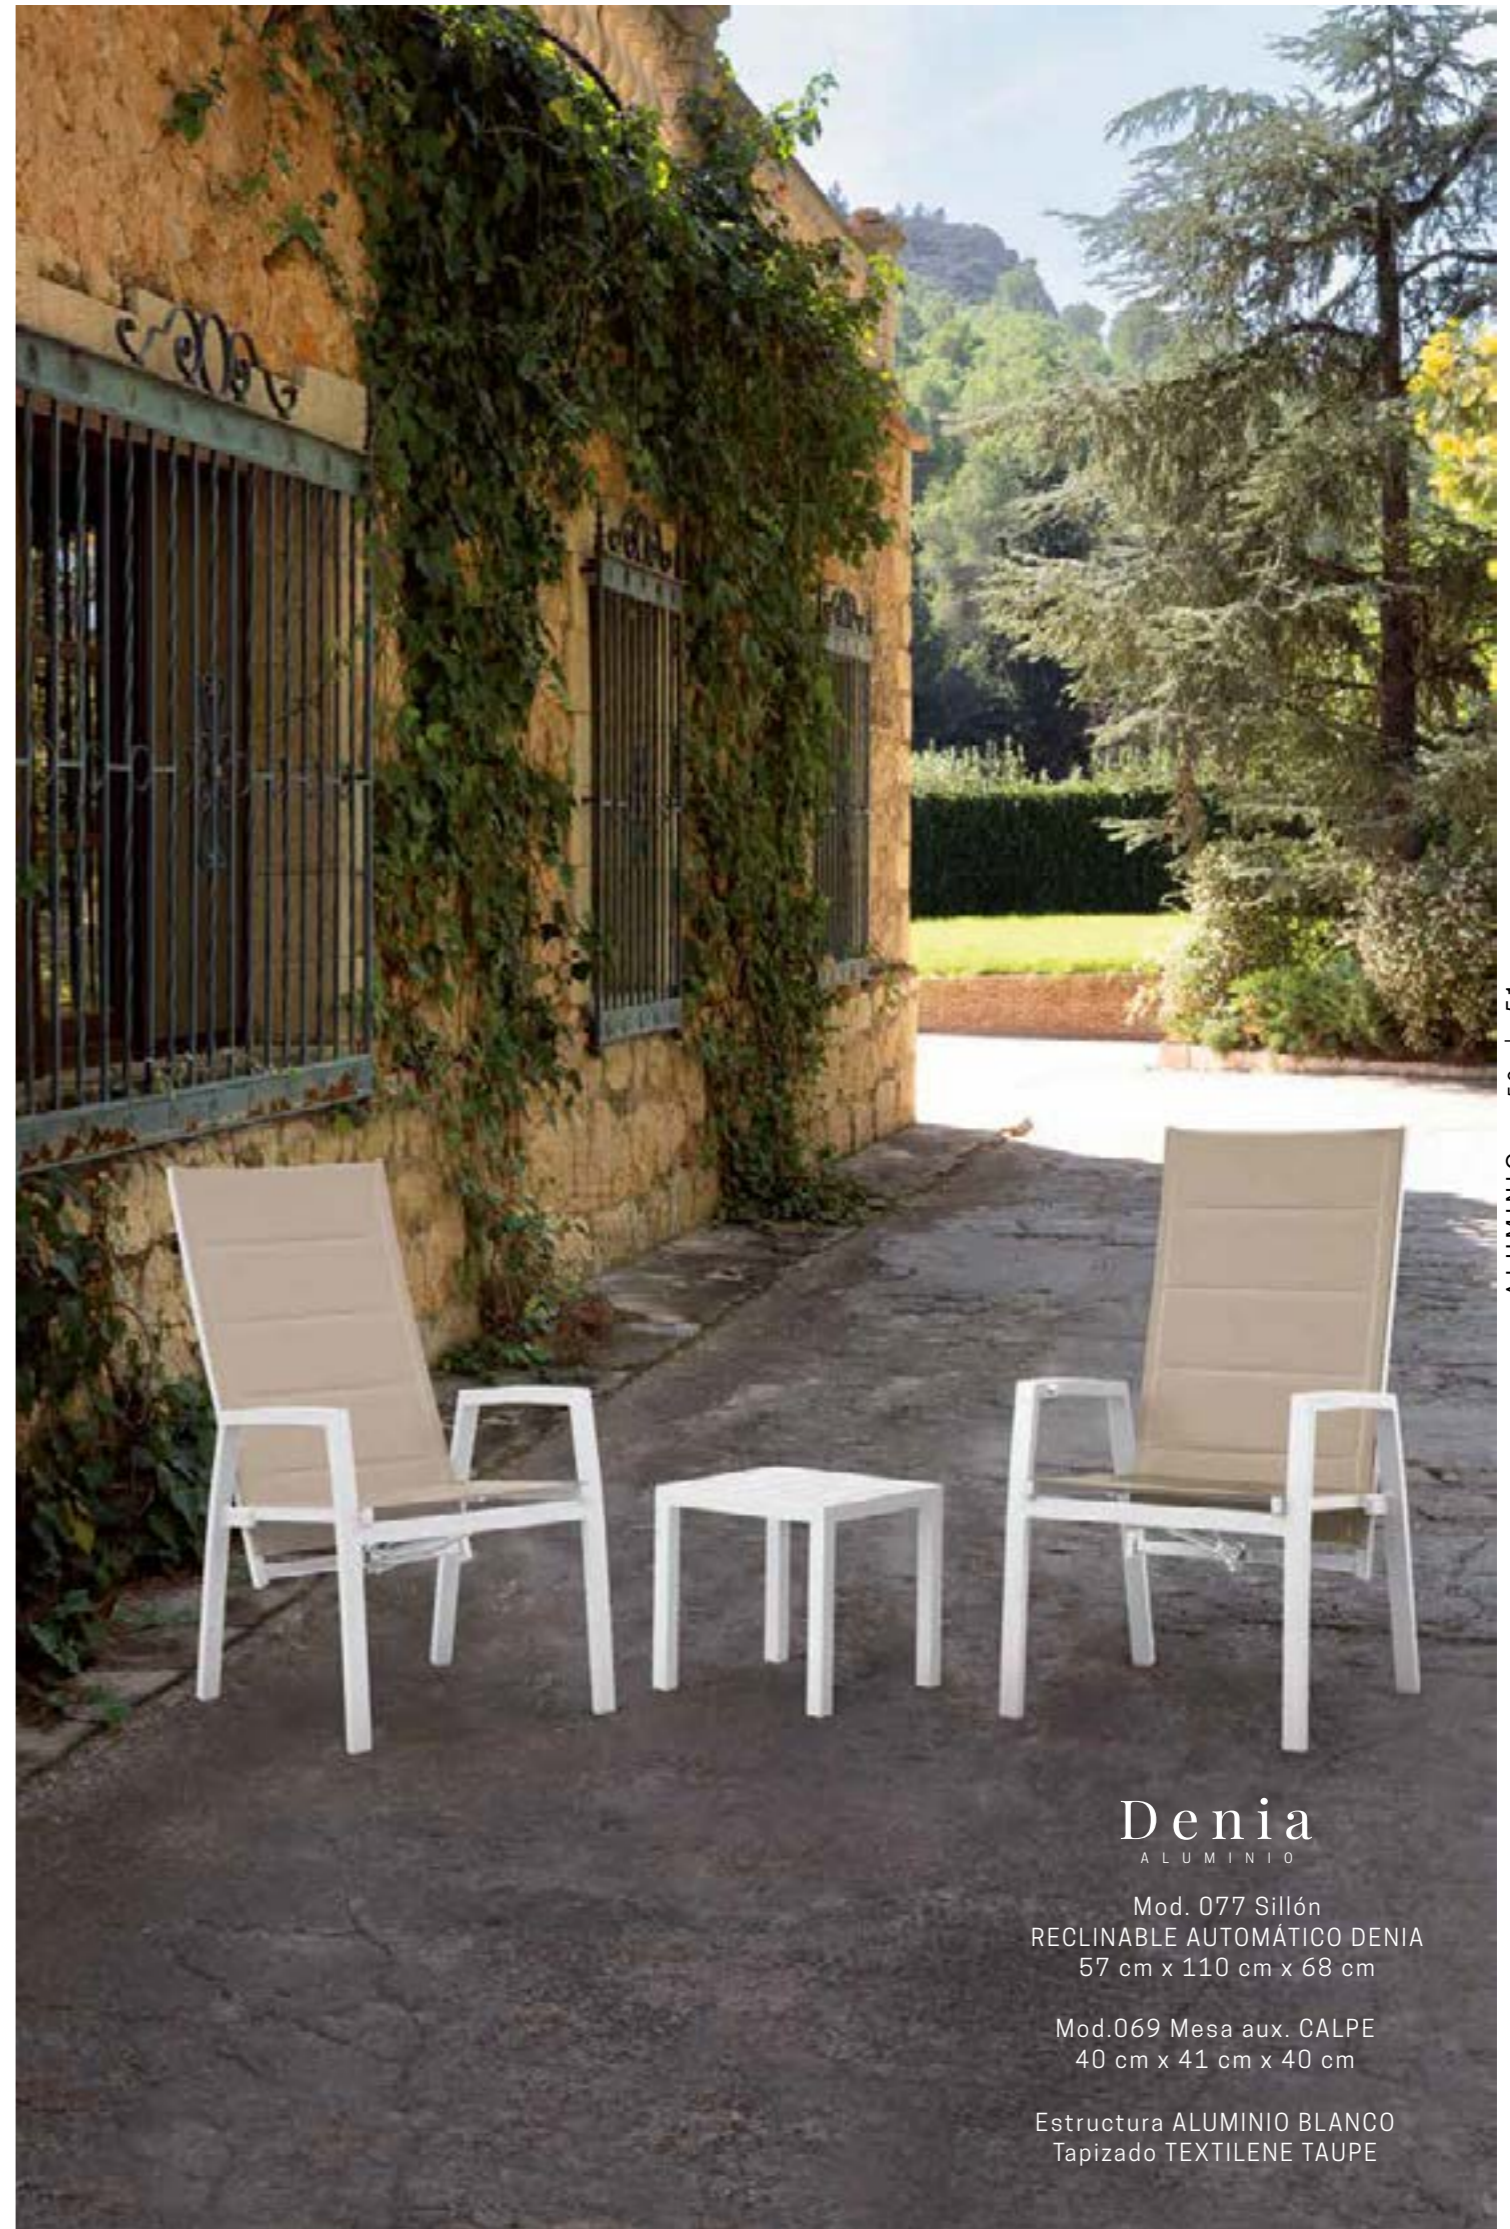

Denia

ALUMINIO

Mod. 077 Sillón
RECLINABLE AUTOMÁTICO DENIA
57 cm x 110 cm x 68 cm

Mod.069 Mesa aux. CALPE
40 cm x 41 cm x 40 cm

Estructura ALUMINIO BLANCO
Tapizado TEXTILENE TAUPE