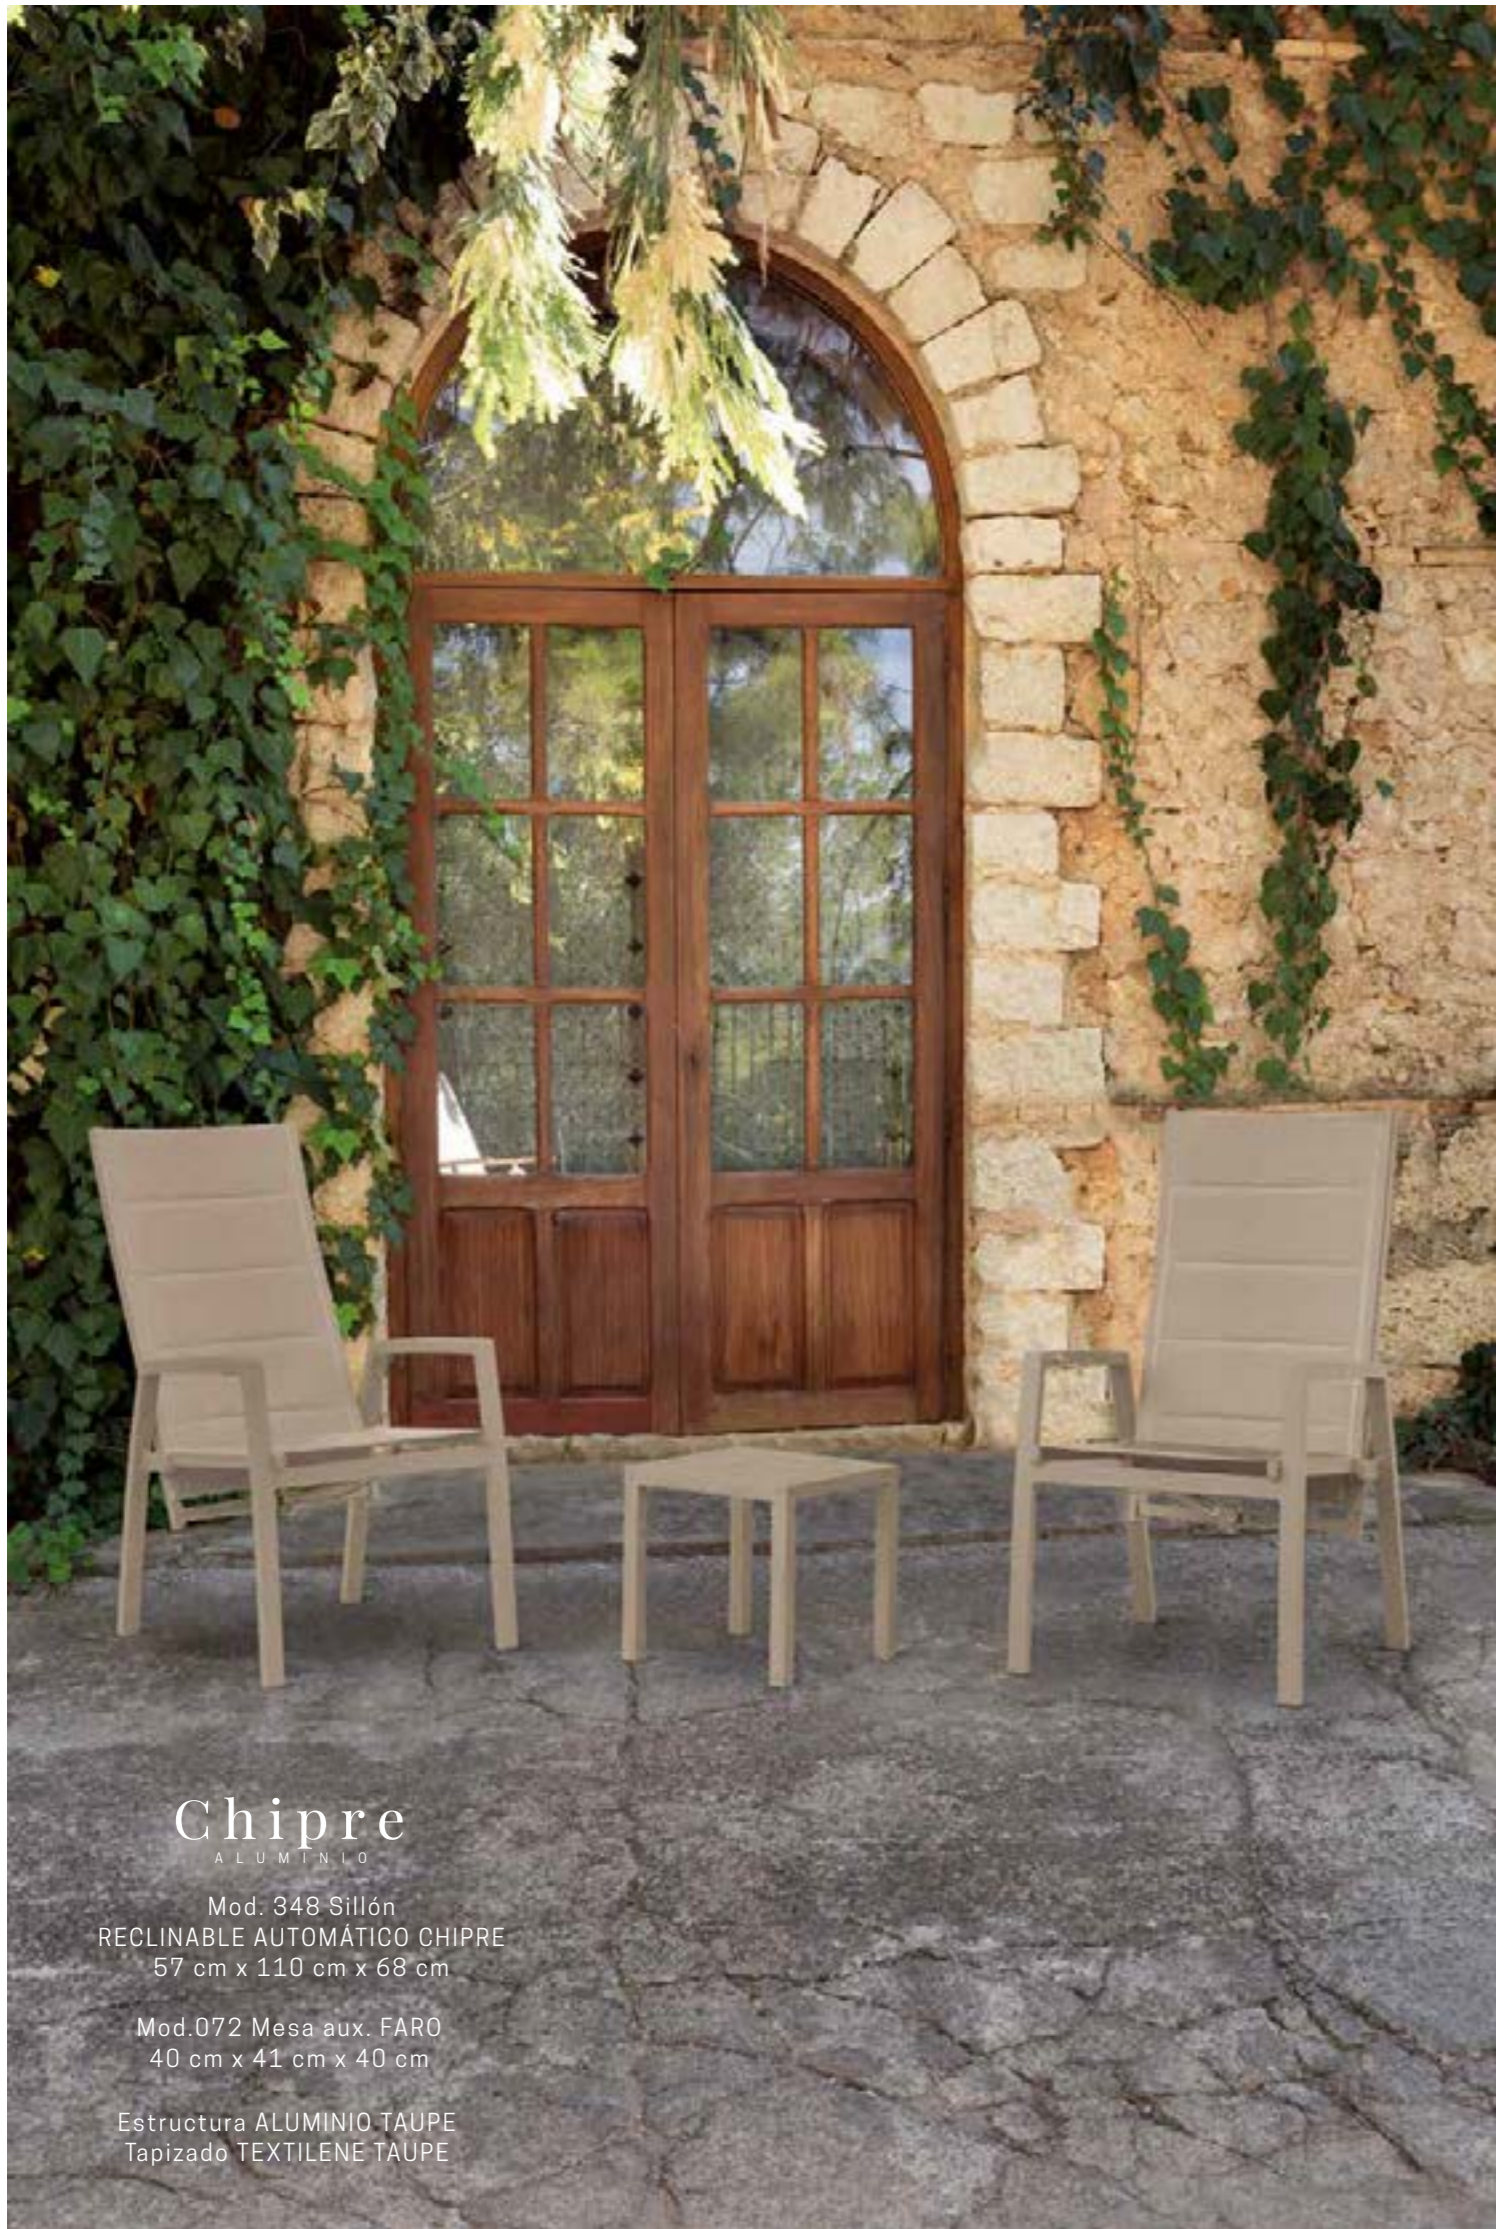

E3 ARKIMUEBLE®

Chipre
ALUMINIO

Mod. 389 Sillón FARO
57 cm x 87 cm x 64 cm

Mod.346 Mesa EXTENSIBLE CHIPRE
Cerrada 180 x 78 x 100 cm
Abierta 240 x 78 x 100 cm

Estructura ALUMINIO TAUPE
Tapa mesa compacto PSPC